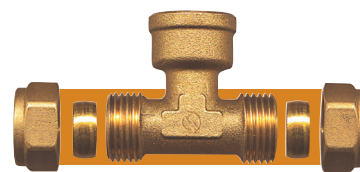

RACCORD EN TÉ FEMELLE

Ø		COD.	€
1/2" x 15 x 15	50 10	TAP19535	7,15
1/2" x 22 x 22	30 10	TAP09939	8,45
3/4" x 22 x 22	30 10	TAP19949	11,80